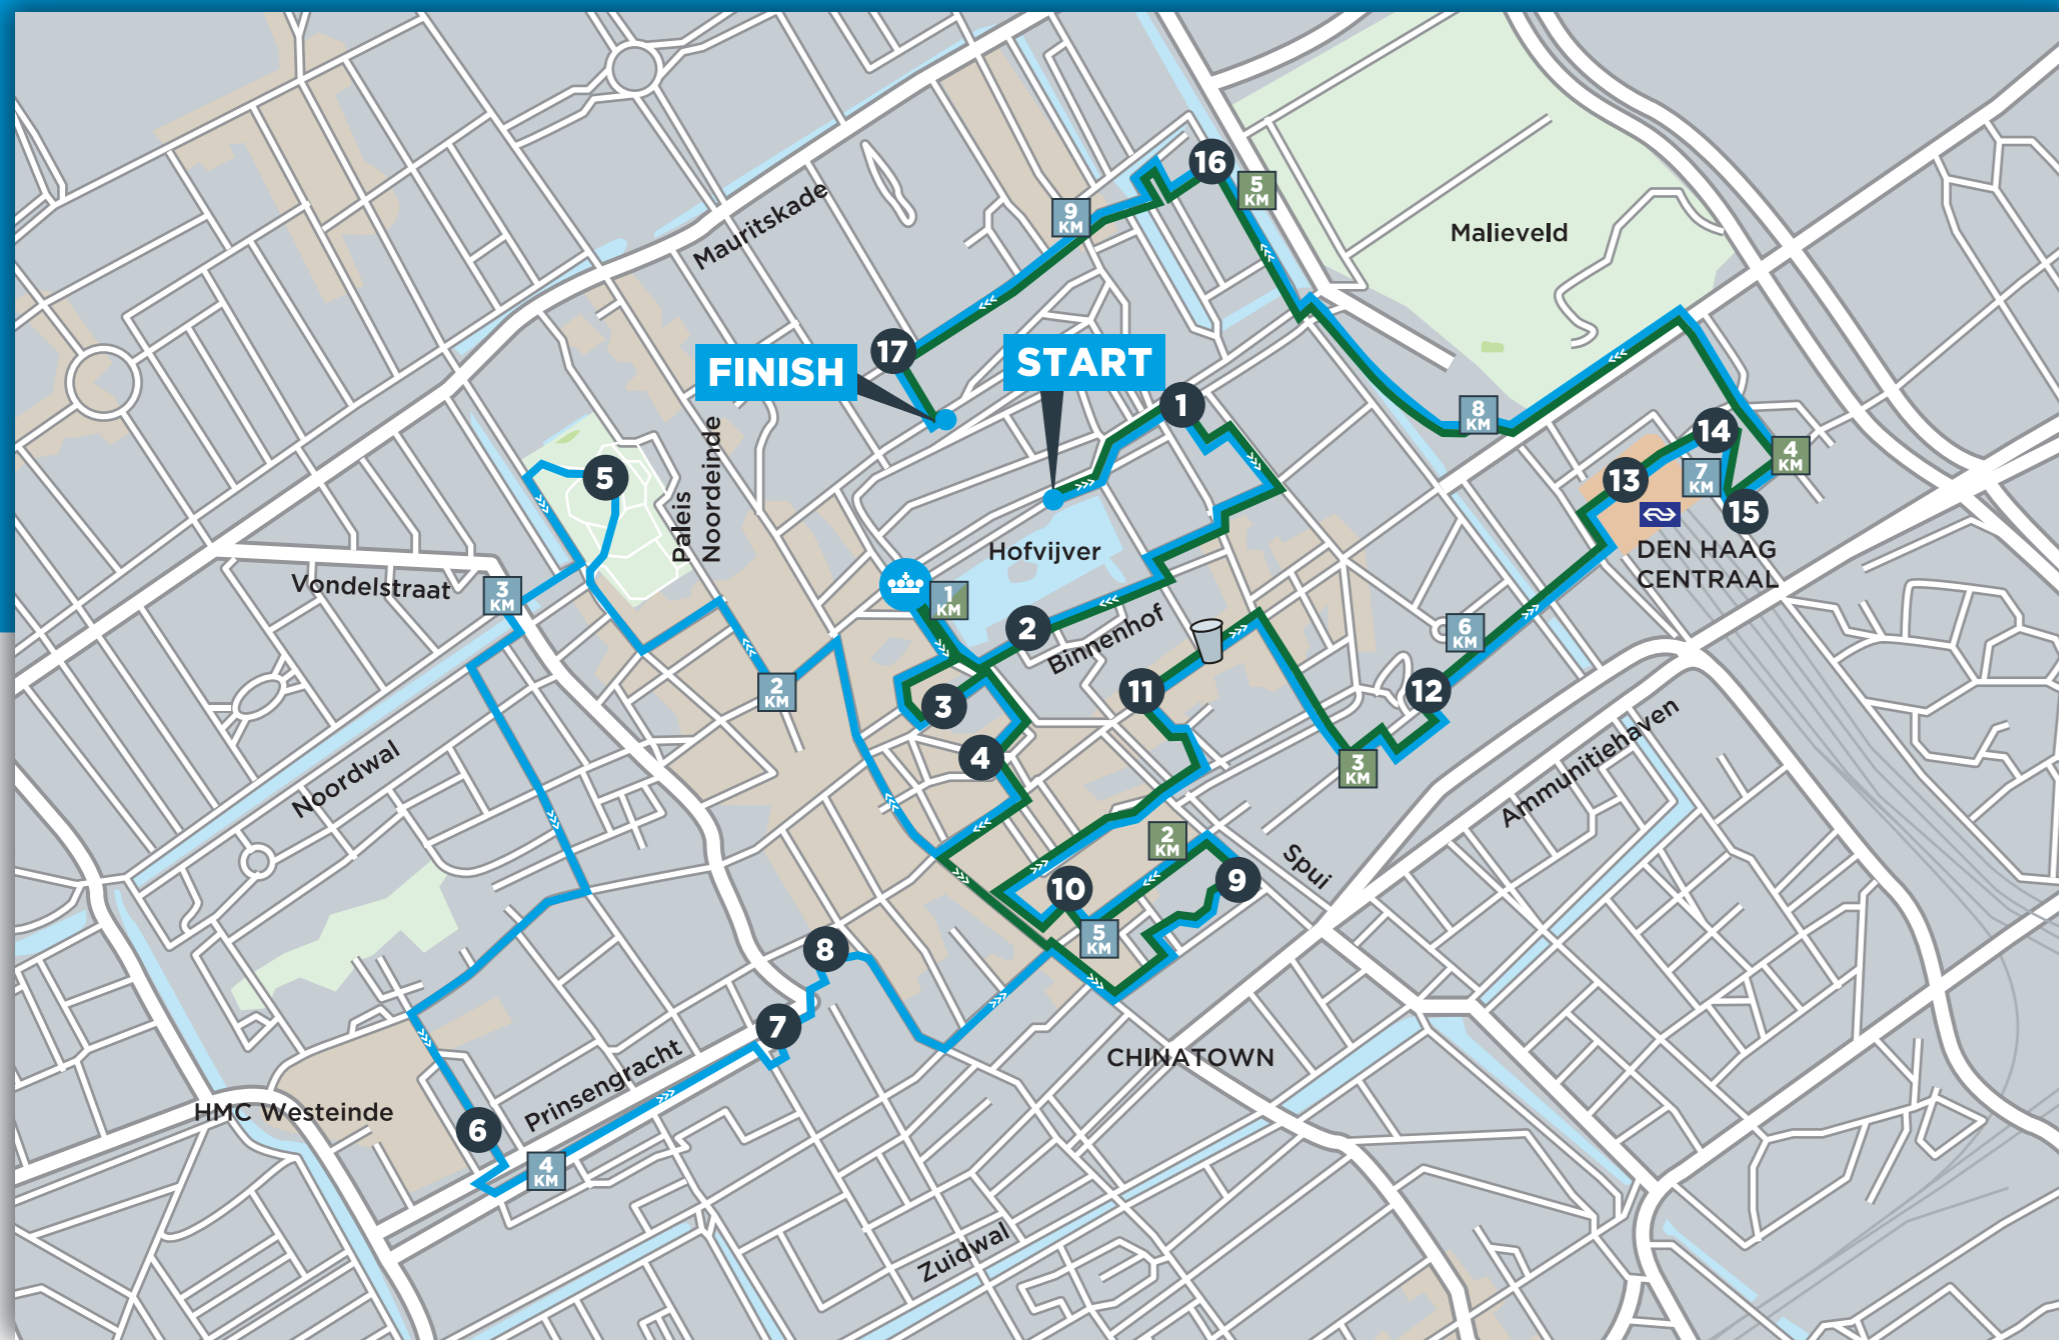

PARCOURSKAART 2019

LEGENDA

START Lange Vijverberg

FINISH Lange Voorhout

Korte route (6 km) 

Lange route (10 km) 

- 1 Koninklijke Schouwburg
- 2 Binnenhof
- 3 Pathé Buitenhof
- 4 Passage
- 5 Paleistuin
- 6 Hofje van Nieuwkoop
- 7 PAARD (poppodium)
- 8 Boterwaag/Grote Markt
- 9 Tuin Nieuwe Kerk
- 10 De Bijenkorf
- 11 Nieuwspoor
- 12 Universiteit Leiden - Wijnhaven
- 13 Den Haag Centraal
- 14 Food Hall MingleMush
- 15 Nationaal Archief
- 16 Museum Meermanno
- 17 Sociëteit de Vereniging
-  KLM View Point

 Verzorgingspost

 Kilometerpunt